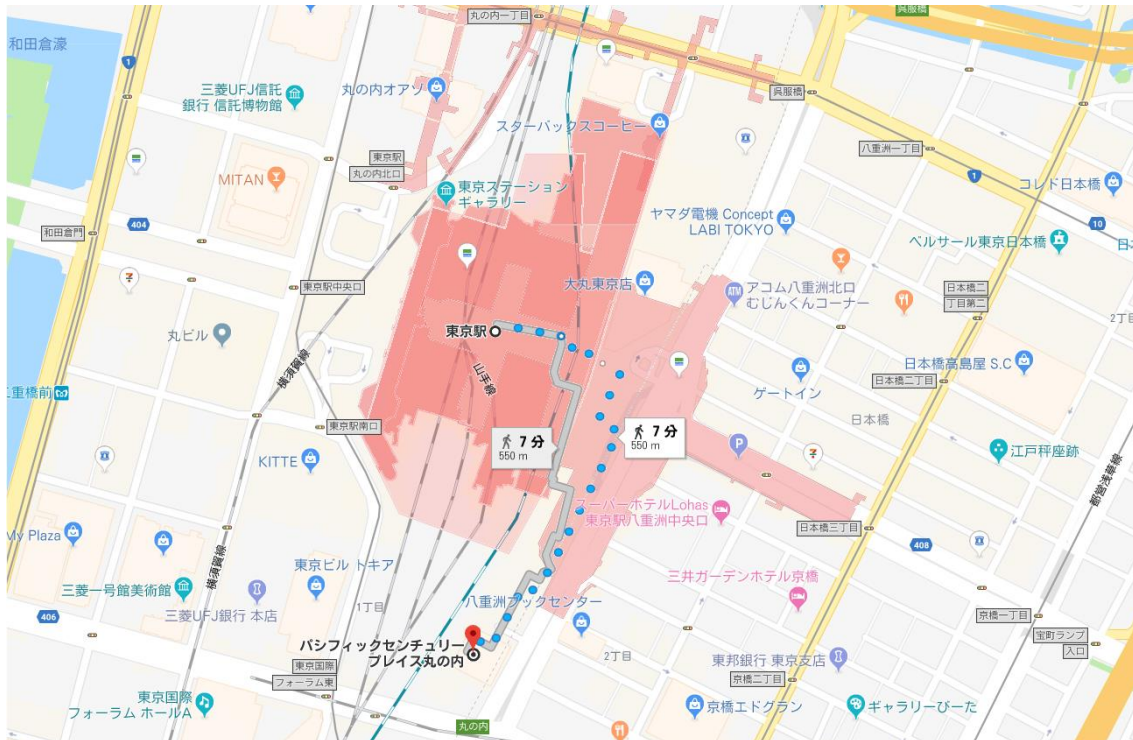

平成 30 年 12 月 吉日

取引先各位

グローバル・リンク株式会社

富樫 浩司

事務所移転のお知らせ

拝啓 晩秋の候、ますます清栄のこととお慶び申し上げます。

平素は格別のお引き立てを賜り、ありがたく厚くお礼申し上げます。

さて、このたび、弊社は 12 月 20 日をもって下記の本社ビルに移転することとなりました。移転先は、JR 東京駅から徒歩 7 分と、至便な場所でございます。

また、お近くにお越しの際は、私共の新オフィスに是非ともお立ち寄りいただければ幸いです。

これを機に、従業員一同一層職務に励み、日頃ご愛顧いただいております皆様のご期待に添えるサービスを提供していく所存でございます。今後とも何卒よろしくお願ひ申し上げます。

まずは略儀ながら書中をもちまして、お知らせかたがたご挨拶申し上げます。

敬具

記

新住所 〒110-6208 東京都千代田区丸の内 1-11-1 パシフィックセンチュリー丸の内 8 F

TEL : 03-6860-8423 FAX : 03-6860-8201

以上